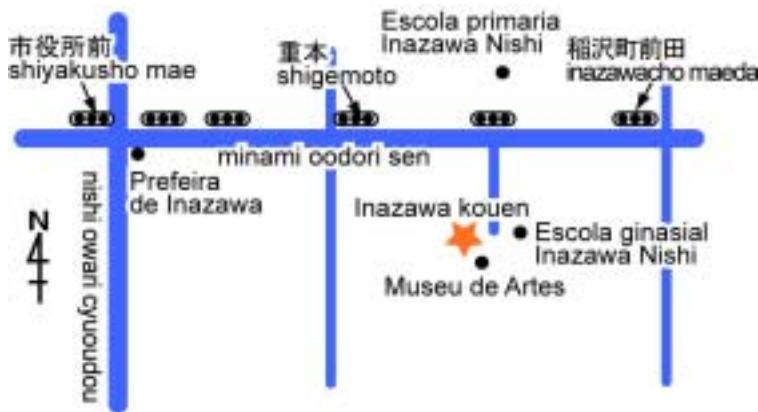

Inazawa Natsu Matsuri

Data: 1 de agosto de 2.004

Local: Inazawa Kouen (Inazawa-shi Inazawa-cho Shimoda)

Conteúdo: Tendo a queima de fogos no parque Inazawa como o grande evento deste festival, contem ainda apresentacoes artisticas,exposcoes e bazares comunitarios.

Maiores informacoes: Inazawa Shoko Kaigisho
tel:21-0502(em japones)

Serviço de Informação em Português

Se você deseja obter informações sobre problemas trabalhistas, impostos, assistência médica, etc., em Português, venha nos consultar.

Atendemos também por telefone. (0587-32-1111 NAISEN 215)

*As consultas serão mantidas em plena confidência.

*As consultas são gratuitas

Dia : Na 3ª sexta-feira do mês (Se o dia da consulta coincidir com o feriado, o atendimento será na quarta sexta-feira.)

Hora : 10:00 às 12:00

Local : Prefeitura de Inazawa, 1º andar

Próxima consulta será no dia 20 de Agosto.

Caso você queira consultar (em português ou em espanhol) nas outras datas, diferentes das escritas acima, poderá ligar para a Associação Internacional de Aichi (0 5 2 - 9 6 1 - 7 9 0 2)

Horário de atendimento : de segunda a sábado, das 10h às 18h
Sexta, das 10h às 20h30min